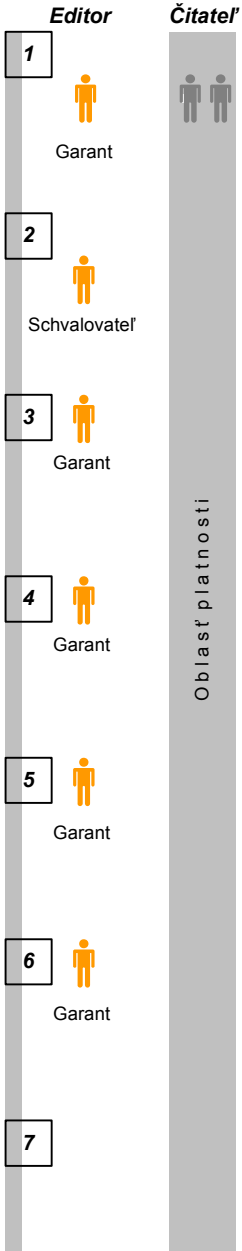

Stav dokumentu

Kto (činnosť)

Popis

Osoby s prístupovou triedou SuperUser môžu editovať dokumenty v akomkoľvek stave

Osoby s prístupovou triedou SeeAllDocuments môžu čítať všetky dokumenty v akomkoľvek stave

Daný dokument rozvojovej aktivity vidia len osoby, ktorí sú účastníkmi aktivity.

Prihlásiť sa do rozvojovej aktivity prostredníctvom prihlášky sa môže každý užívateľ v stave „Publikovaná“.