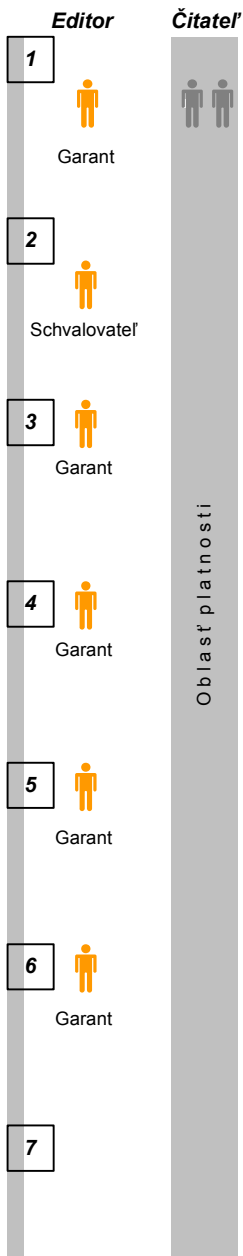

Stav dokumentu

Kto (činnosť)

Popis

Osoby s prístupovou triedou SuperUser môžu editovať dokumenty v akomkoľvek stave

Osoby s prístupovou triedou SeeAllDocuments môžu čítať všetky dokumenty v akomkoľvek stave

Daný dokument rozvojovej aktivity vidia len osoby, ktorí sú účastníkmi aktivity.

Prihlásiť sa do rozvojovej aktivity prostredníctvom prihlášky sa môže každý užívateľ v stave „Publikovaná“.