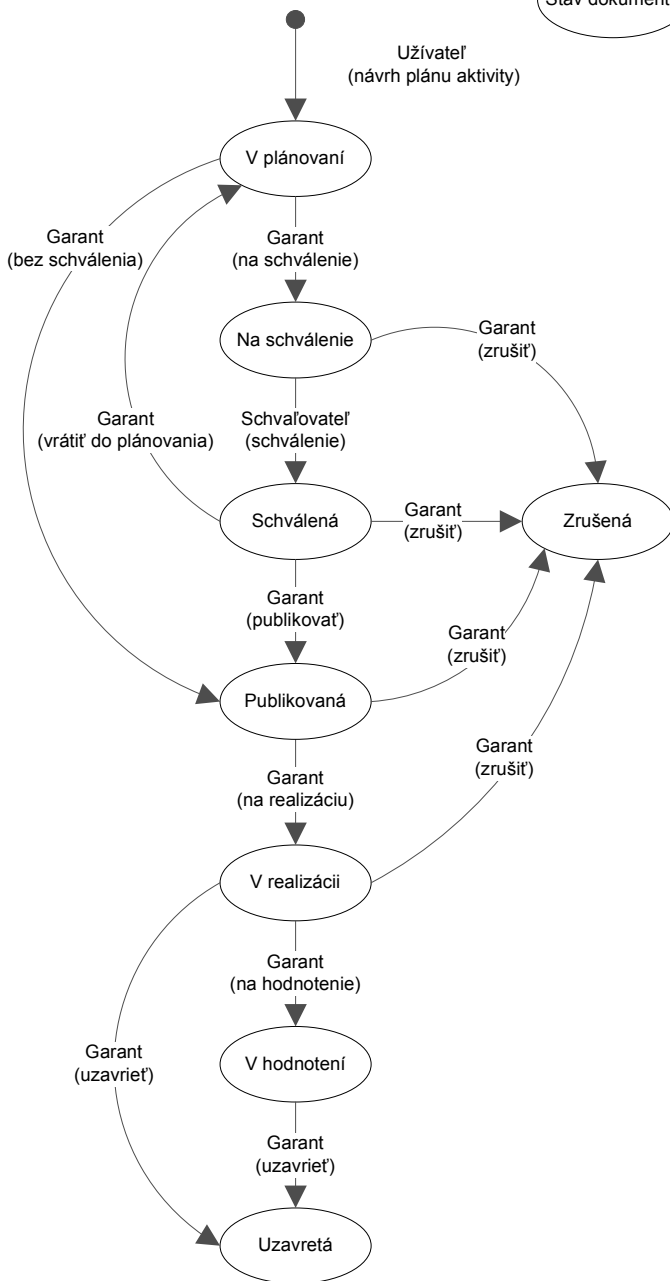

Stav dokumentu

Kto (činnosť)

Popis

Osoby s prístupovou triedou SuperUser môžu editovať dokumenty v akomkoľvek stave

Osoby s prístupovou triedou SeeAllDocuments môžu čítať všetky dokumenty v akomkoľvek stave

Daný dokument rozvojovej aktivity vidia len osoby, ktorí sú účastníkmi aktivity.

Prihlásiť sa do rozvojovej aktivity prostredníctvom prihlášky sa môže každý užívateľ v stave „Publikovaná“.