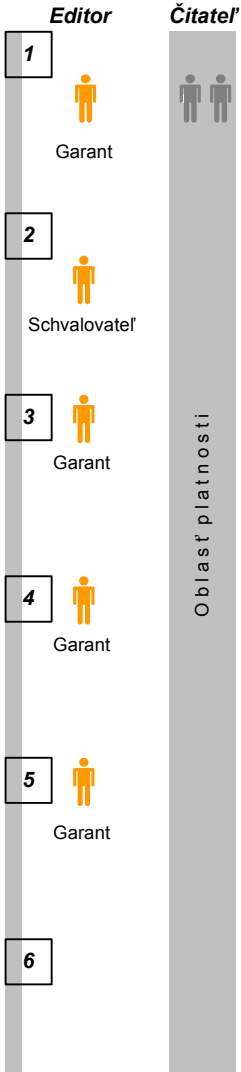

Stav dokumentu

Kto (činnosť)

Popis

Osoby s prístupovou triedou SuperUser môžu editovať dokumenty v akomkoľvek stave

Osoby s prístupovou triedou SeeAllDocuments môžu čítať všetky dokumenty v akomkoľvek stave

Daný dokument rozvojovej aktivity vidia len osoby, ktorí sú účastníkmi aktivity.