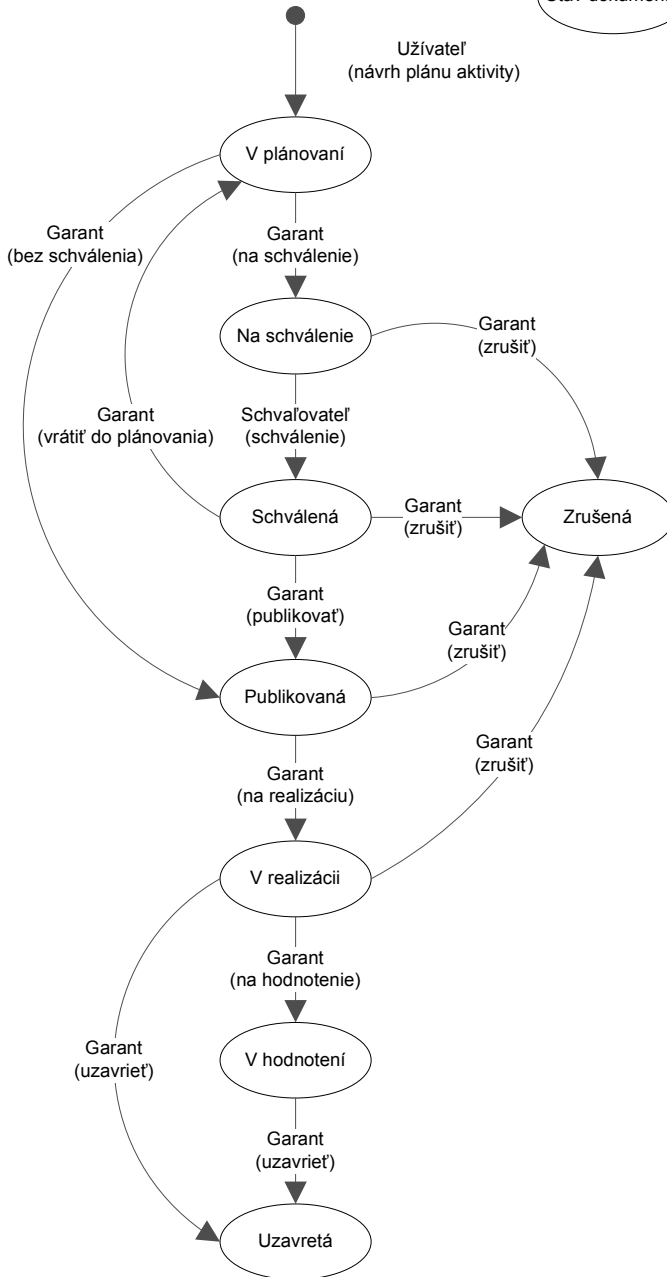

Stav dokumentu

Kto (činnosť)

Popis

Osoby s prístupovou triedou SuperUser môžu editovať dokumenty v akomkoľvek stave

Osoby s prístupovou triedou SeeAllDocuments môžu čítať všetky dokumenty v akomkoľvek stave