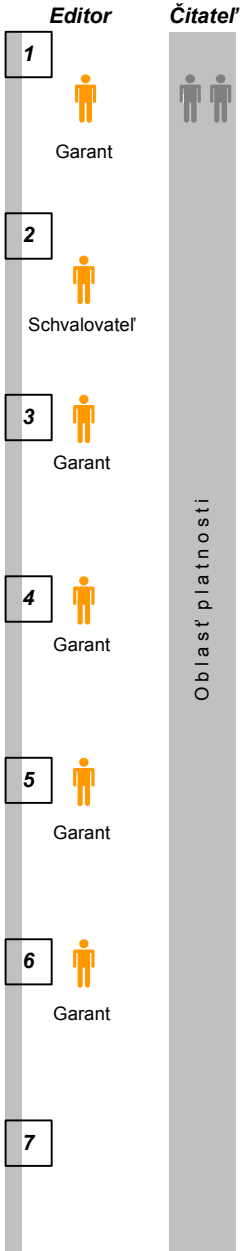

Stav dokumentu

Kto (činnosť)

Popis

Osoby s prístupovou triedou SuperUser môžu editovať dokumenty v akomkoľvek stave

Osoby s prístupovou triedou SeeAllDocuments môžu čítať všetky dokumenty v akomkoľvek stave

Daný dokument rozvojovej aktivity vidia len osoby, ktorí sú účastníkmi aktivity.

Prihlásit sa do rozvojovej aktivity prostredníctvom prihlášky sa môže každý užívateľ v stave „Publikovaná“.