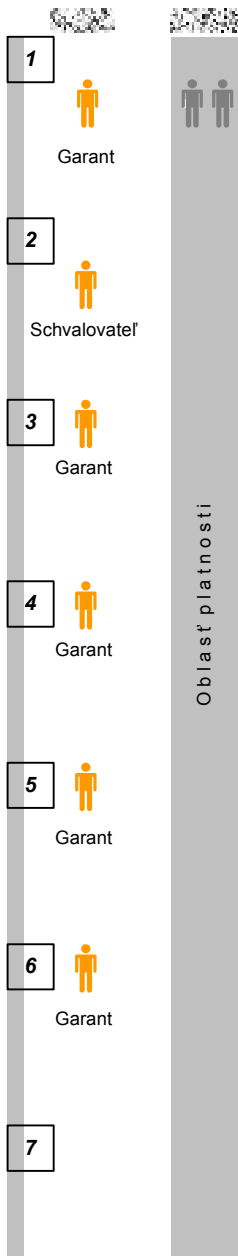

Stav dokumentu

Kto (činnosť)

**Popis**

Osoby s prístupovou triedou SuperUser môžu editovať dokumenty v akomkoľvek stave

Osoby s prístupovou triedou SeeAllDocuments môžu čítať všetky dokumenty v akomkoľvek stave

Daný dokument rozvojovej aktivity vidia len osoby, ktorí sú účastníkmi aktivity.

Príhlásiť sa do rozvojovej aktivity prostredníctvom prihlášky sa môže každý užívateľ v stave „Publikovaná“.

Osoby s prístupovou triedou SuperUser môžu editovať dokumenty v akomkoľvek stave