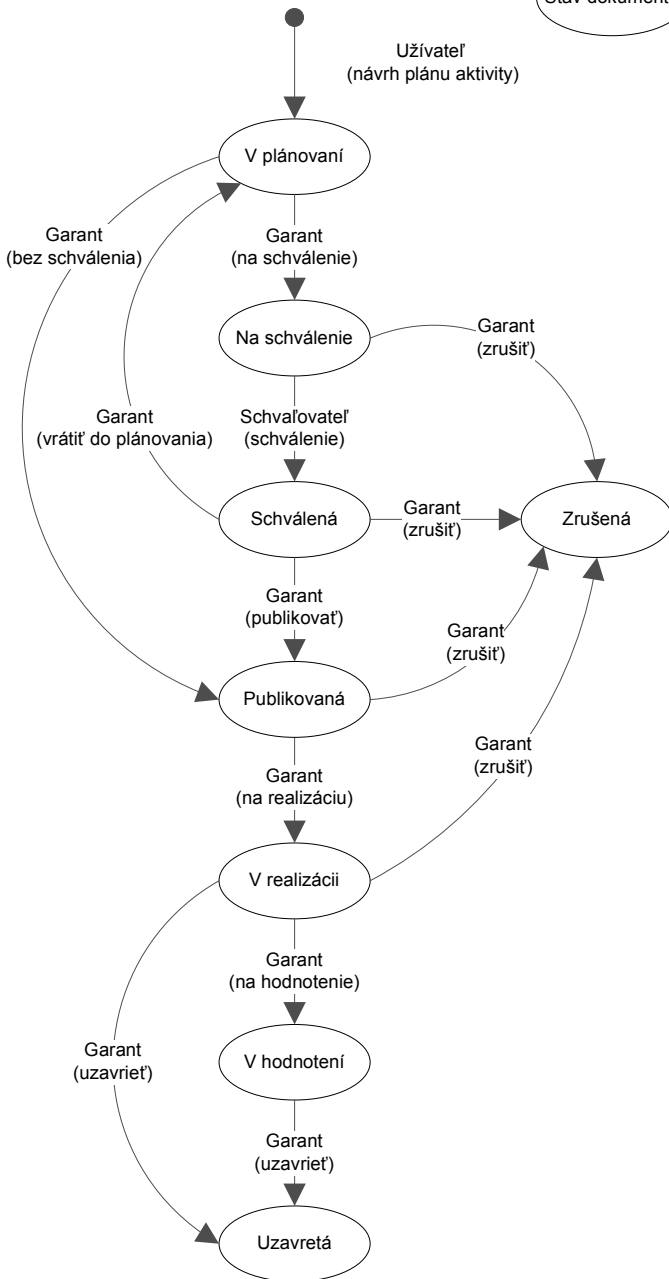

Stav dokumentu

Kto (činnosť)

**Popis**

Osoby s prístupovou triedou SuperUser môžu editovať dokumenty v akomkoľvek stave

Osoby s prístupovou triedou SeeAllDocuments môžu čítať všetky dokumenty v akomkoľvek stave

Daný dokument rozvojovej aktivity vidia len osoby, ktorí sú účastníkmi aktivity.

Príhlásiť sa do rozvojovej aktivity prostredníctvom prihlášky sa môže každý užívateľ v stave „Publikovaná“.

Osoby s prístupovou triedou SuperUser môžu editovať dokumenty v akomkoľvek stave