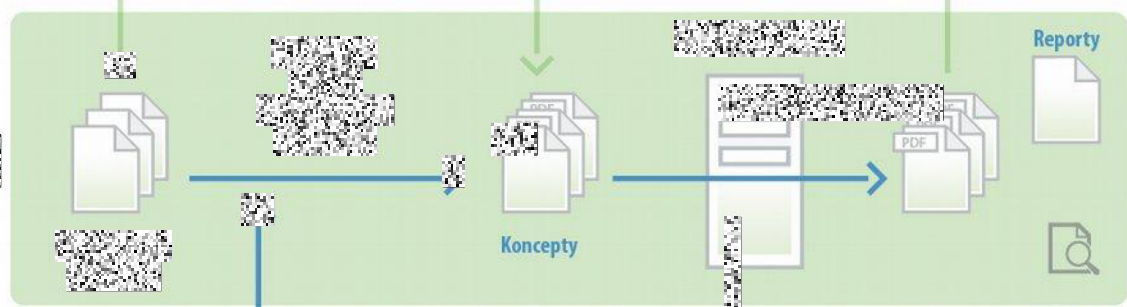

Hromadné nahrání lokálních dokumentů

Manuální nahrání
OCR
Vyhledání podle vzorů
Uložení konceptu

Manuální uložení
Lokální souborový systém

Manuální nahrání dokumentů

- OCR
- Profily pro zpracování
- Výstup zpracovaného dokumentu

Kontrola
optimalizace PDF

Webservices

Anonymizovaný (dokumentem)
Zdroj

Technologie
Alfresco

PORTÁL
VEŘEJNÉ
SPRÁVY

CRS - centrální registr smluv

Změny smluv / dodatků se budou řešit samostatně