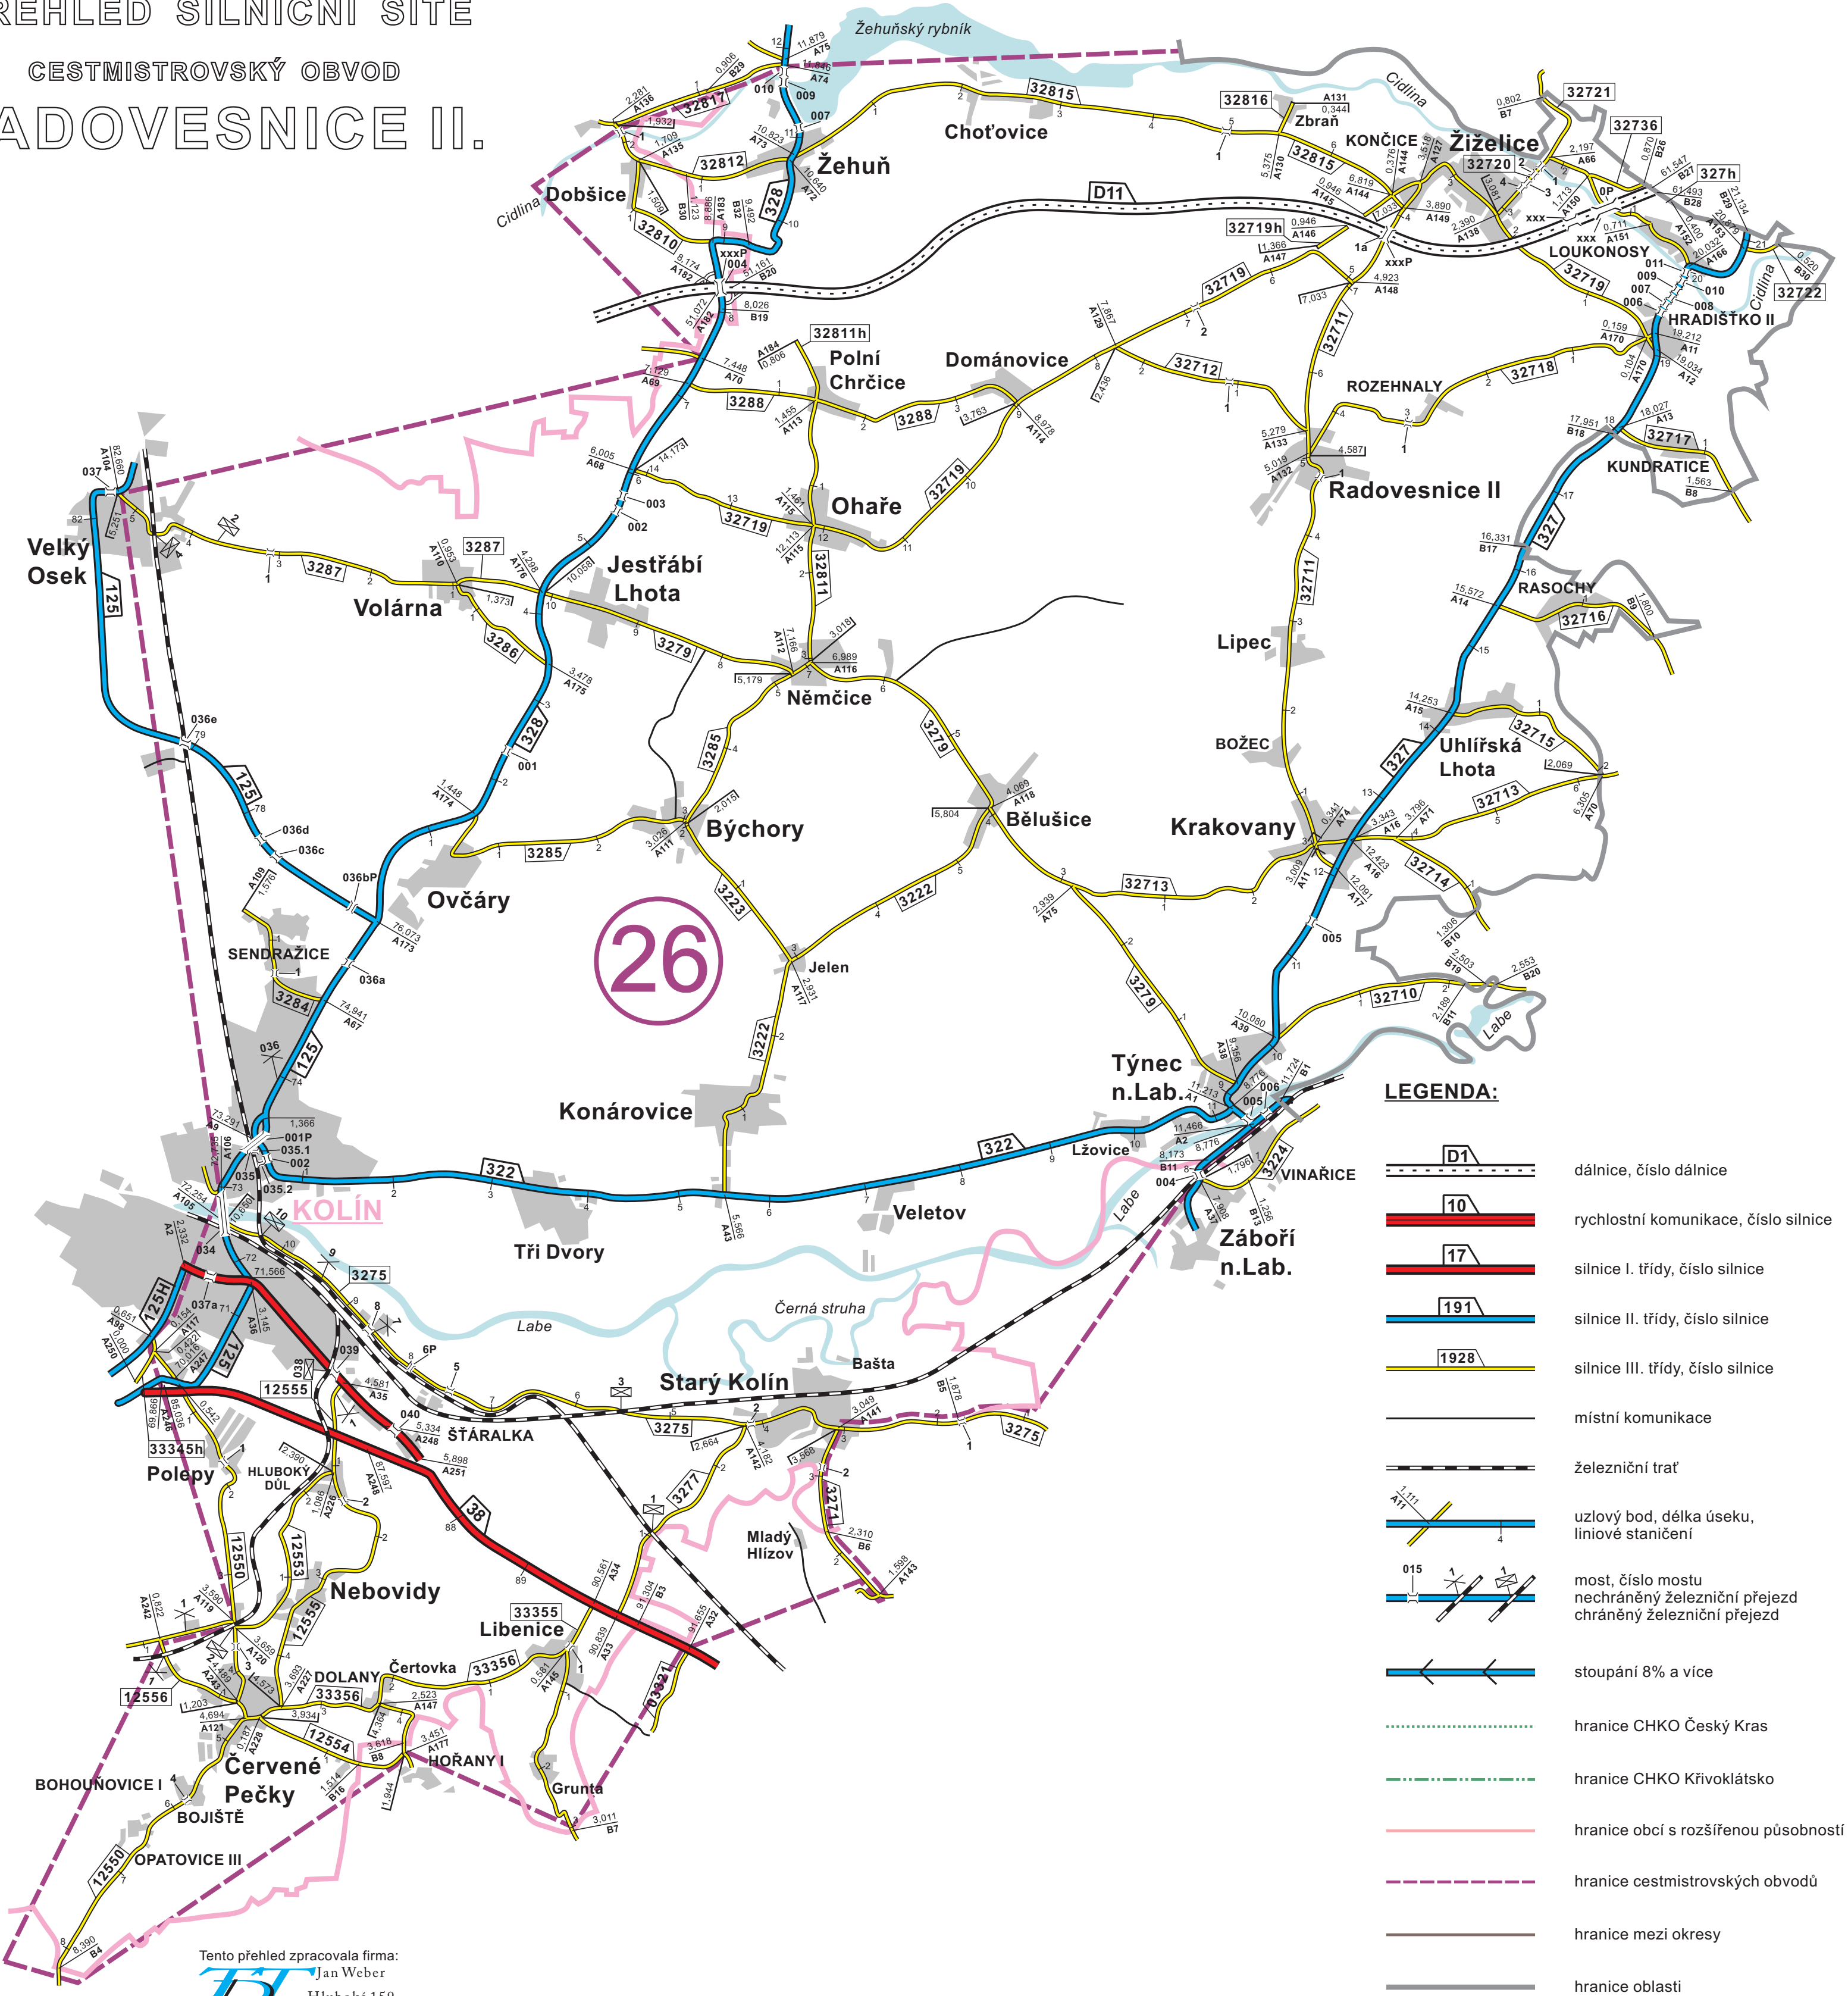

PŘEHLED SILNIČNÍ SÍTĚ

CESTMISTROVSKÝ OBVOD

RADOVESNICE II.

LEGENDA:

- dálnice, číslo dálnice
- rychlostní komunikace, číslo silnice
- silnice I. třídy, číslo silnice
- silnice II. třídy, číslo silnice
- silnice III. třídy, číslo silnice
- místní komunikace
- železniční trať
- uzlový bod, délka úseku, liniové staničení
- most, číslo mostu
nechráněný železniční přejezd
chráněný železniční přejezd
- stoupání 8% a více
- hranice CHKO Český Kras
- hranice CHKO Křivoklátsko
- hranice obcí s rozšířenou působností
- hranice cestmistrovských obvodů
- hranice mezi okresy
- hranice oblasti

Tento přehled zpracovala firma:
Jan Weber
Hluboká 159
345 06 Kdyně