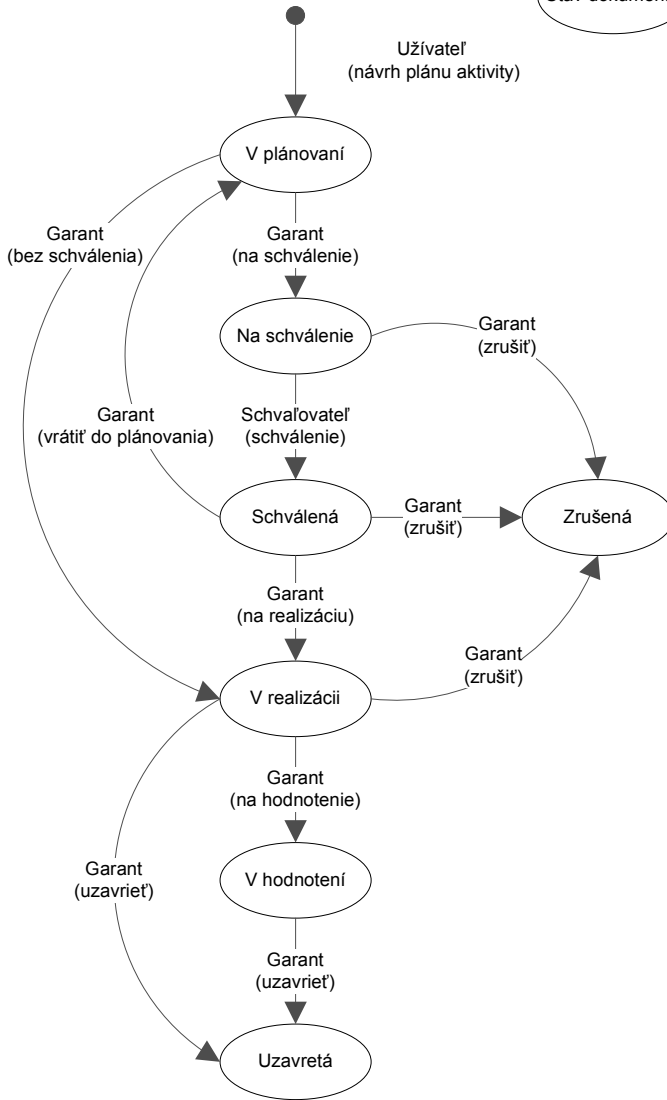

Stav dokumentu

Kto (činnosť)

Popis

Osoby s prístupovou triedou SuperUser môžu editovať dokumenty v akomkoľvek stave

Osoby s prístupovou triedou SeeAllDocuments môžu čítať všetky dokumenty v akomkoľvek stave

Daný dokument rozvojovej aktivity vidia len osoby, ktorí sú účastníkmi aktivity.