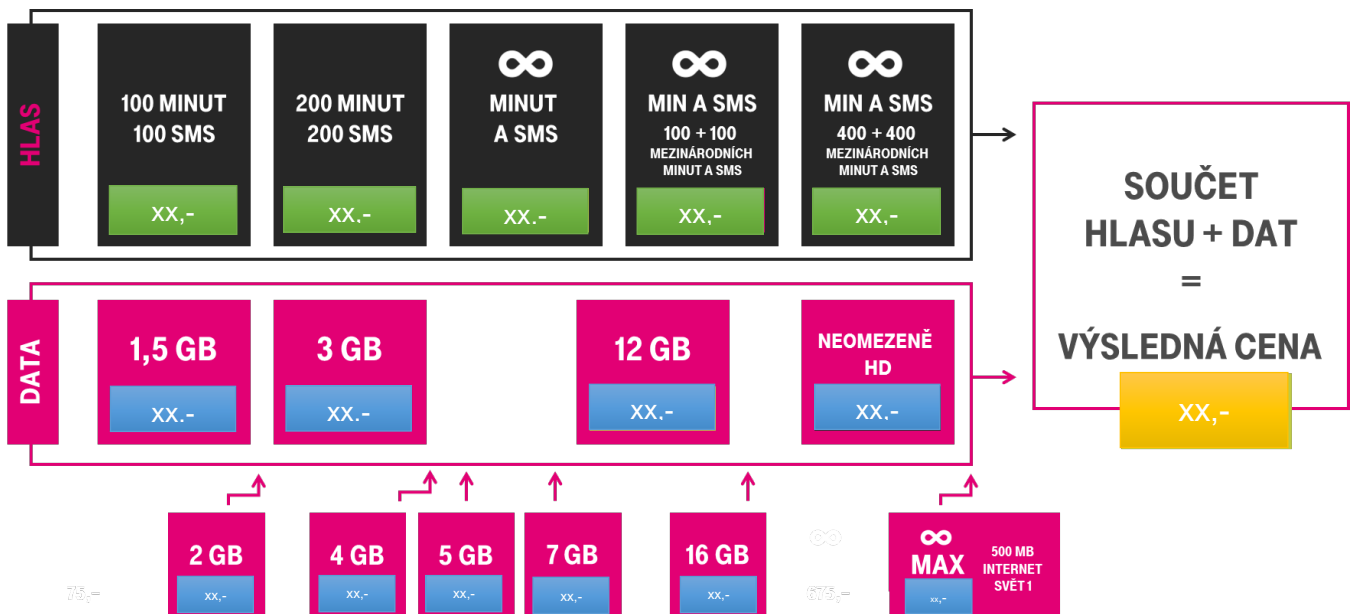

## Poskládejte si tarif podle svých potřeb

- **Nové** portfolio tarifů Vám nabídne **více než 100 možných kombinací**, které si složí na míru sám uživatel, dle svých potřeb
- **Nově** si může zákazník vybrat také jeden ze **3 neomezených datových tarifů**
- Tarif se skládá z libovolné kombinace položek **HLAS + DATA**