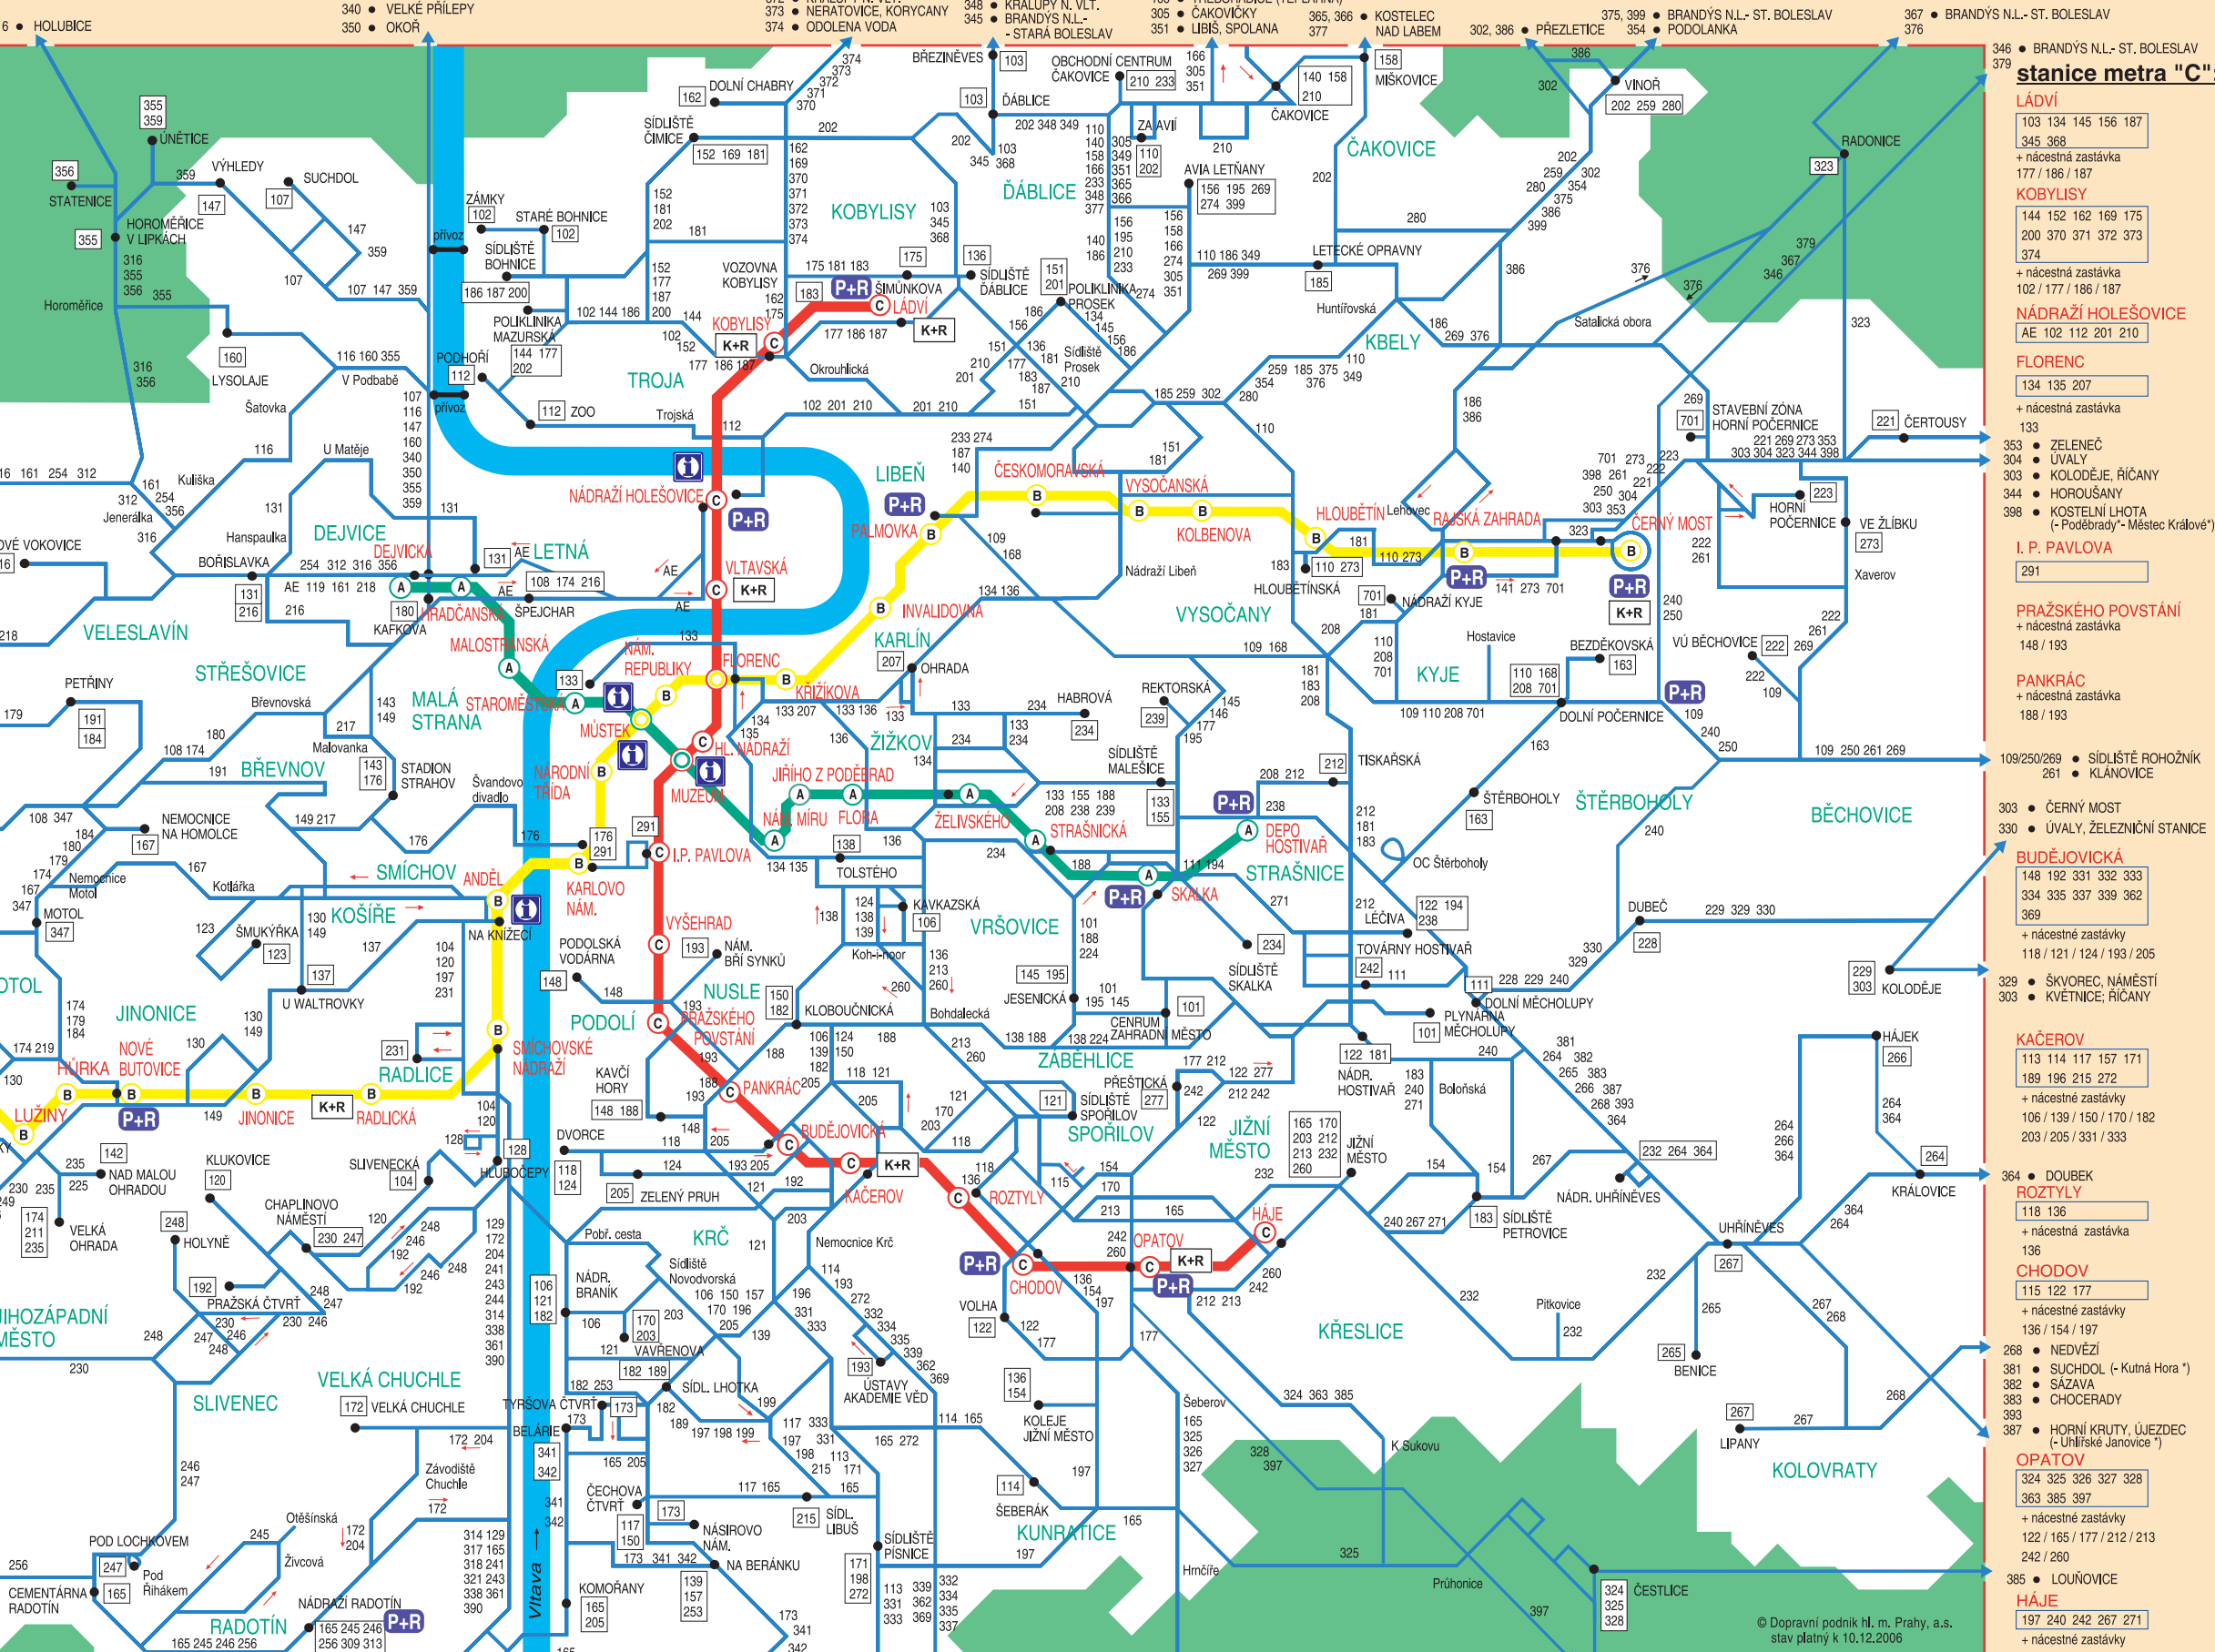

KOBYLISY
144 152 162 169 175
200 370 371 372 373
374
+ nácestná zastávka
102 / 177 / 186 / 187

NÁDRAŽÍ HOLEŠOVICE
AE 102 112 201 210

FLORENC
134 135 207
+ nácestná zastávka
133

353 • ZELENĚČ
304 • ÚVALY
303 • KOLODĚJE; ŘIČANY
344 • HOROUŠANY
398 • KOSTELNÍ LHOTA (- Počábrady - Městec Králové)

I. P. PAVLOVA
291

PRAŽSKÉHO POVSTÁNÍ
+ nácestná zastávka
148 / 193

PANKRÁČ
+ nácestná zastávka
188 / 193

303 • ČERNÝ MOST
330 • ÚVALY, ŽELEZNIČNÍ STANICE

BUDĚJOVICKÁ
148 192 331 332 333
334 335 337 339 362
369
+ nácestné zastávky
118 / 121 / 124 / 193 / 205

329 • ŠKVOREC, NÁMĚSTÍ
303 • KVĚTNICE; ŘIČANY

KAČEROV
113 114 117 157 171
189 196 215 272
+ nácestné zastávky
106 / 139 / 150 / 170 / 182
203 / 205 / 331 / 333

364 • DOUBEK
ROZTYLY
118 136
+ nácestná zastávka
136

CHODOV
115 122 177
+ nácestné zastávky
136 / 154 / 197

OPATOV
324 325 326 327 328
363 385 397
+ nácestné zastávky
122 / 165 / 177 / 212 / 213
242 / 260

385 • LOUŇOVICE

HÁJE
197 240 242 267 271
+ nácestné zastávky
154 / 165 / 170 / 203 / 212
213 / 232 / 260

ČERNÝ MOST
141 186 221 222 223
240 250 261 303 304
323 344 346 353 367
379 386 398 701
+ nácestná zastávka
273 / 701

RAJSKÁ ZAHRADA
+ nácestné zastávky
141 / 186 / 386

HLoubětín
+ nácestné zastávky
110 / 181 / 273

ČERNÝ MOST
141 186 221 222 223
240 250 261 303 304
323 344 346 353 367
379 386 398 701
+ nácestná zastávka
273 / 701

RAJSKÁ ZAHRADA
+ nácestné zastávky
141 / 186 / 386

KOLBENOVA
+ nácestné zastávky
181 / 183

SMÍCHOVSKÉ NÁDRAŽÍ
129 172 196 198 199
204 241 243 244 246
248 253 314 317 318
321 338 361 390

ANDĚL
Stanoviště Na Knížecí
104 120 123 130 137
167 191 197 217 231
+ nácestné zastávky
v ul. Stroupežnického
123 / 130 / 167 / 191 / 217

KARLOVO NÁMĚSTÍ
176 291

129 • 241
243 • 243
317 • 317
318 • 318
321 • 321

314 • NOVÁ VES POD PLEŠÍ
338 • HRADIŠTKO, PIKOVICE, MOST
361 • NOVÝ KNÍN
390 • NEVEKLOV, JABLONNÁ

173 • TOČNÁ
342 • JESENICE, ŠKOLA
341 • JILOVÉ U PRAHY

113 • PÍSNICE
331 • JILOVÉ U PRAHY
333 • BREZOVÁ - OLEŠKO

332 • KRHANICE, PROSEČNICE
334 • JILOVÉ U PRAHY, N.ÁM.
362 • KAMENICE
369 • KAMENICE, KULT.DŮM
337 • PYSĚLY
339 • TYNEC N. SÁZAVOU

FLORENC
134 135 207
+ nácestná zastávka 133

PALMOVKA
109 140 168 185 187
233 274

326 • JESENICE, BELNICKÁ
327 • JESENICE, OSNICE

328 • MODLETICE
363 • MIROŠOVICE

ČESKOMORAVSKÁ
146 151 158 166 259
280 302 305 348 349
351 354 365 366 368
375 376 377

HYSOČANSKÁ
+ nácestné zastávky
134 / 136 / 145 / 151 / 158
166 / 177 / 195 / 259 / 280
302 / 305 / 348 / 349 / 351
354 / 365 / 366 / 375 / 376
377

HLoubětín
+ nácestné zastávky
110 / 181 / 273

397 • MODLETICE, KAUFAND

RAJSKÁ ZAHRADA
+ nácestné zastávky
141 / 186 / 386

ČERNÝ MOST
141 186 221 222 223
240 250 261 303 304
323 344 346 353 367
379 386 398 701
+ nácestná zastávka
273 / 701

KOLBENOVA
+ nácestné zastávky
181 / 183