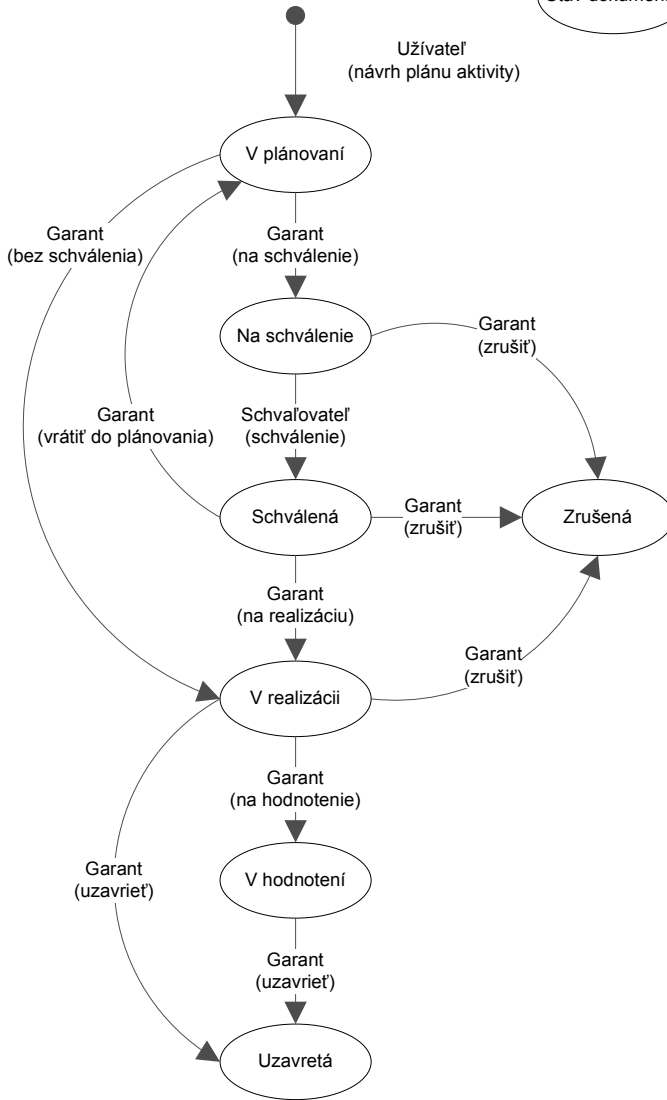

Stav dokumentu

Kto (činnosť)

**Popis**

Osoby s prístupovou triedou SuperUser môžu editovať dokumenty v akomkoľvek stave

Osoby s prístupovou triedou SeeAllDocuments môžu čítať všetky dokumenty v akomkoľvek stave

Daný dokument rozvojovej aktivity vidia len osoby, ktorí sú účastníkmi aktivity.