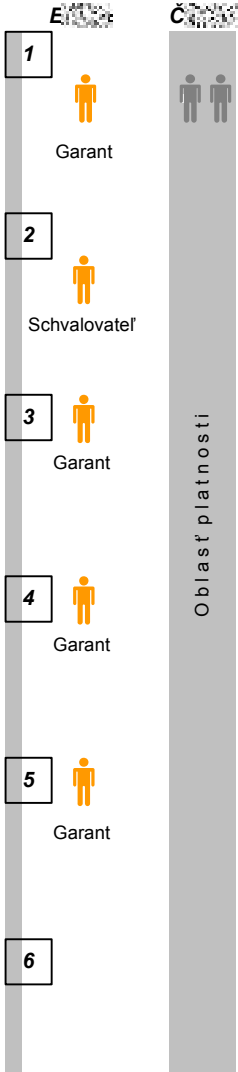

Stav dokumentu

Kto (činnosť)

**Popis**

Osoby s prístupovou triedou SuperUser môžu editovať dokumenty v akomkoľvek stave

Osoby s prístupovou triedou SeeAllDocuments môžu čítať všetky dokumenty v akomkoľvek stave

Daný dokument rozvojovej aktivity vidia len osoby, ktorí sú účastníkmi aktivity.