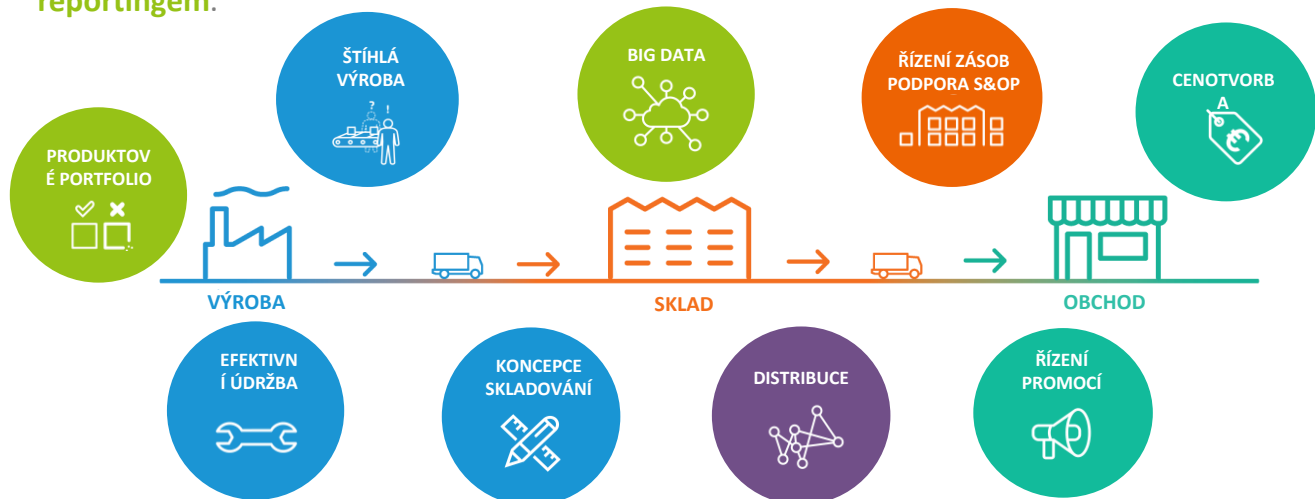

Data Management Workshop

Martin Plajner

Datové analýzy a
reporting, nová
kompetence a nové
nástrahy

The Czech Academy
of Sciences

KDO JSME

Česká konzultační a technologická firma, která se specializuje na řízení dodavatelských řetězců.

S ČÍM VÁM MŮŽEME POMOCI

Vytvoříme pro vás návrh rozvoje logistiky v různých časových horizontech se zaměřením na optimalizaci celého dodavatelského řetězce.

Poradíme Vám, jaké **produkty** máte nabízet a za jakou **cenu**, jakou **zásobu** máte držet v jednotlivých člancích řetězce, jak správně organizovat **distribuci**, jak vybrat **logistické zdroje** a správně nastavit logistické **procesy** podporované vhodnými **informačními systémy a reportingem**.