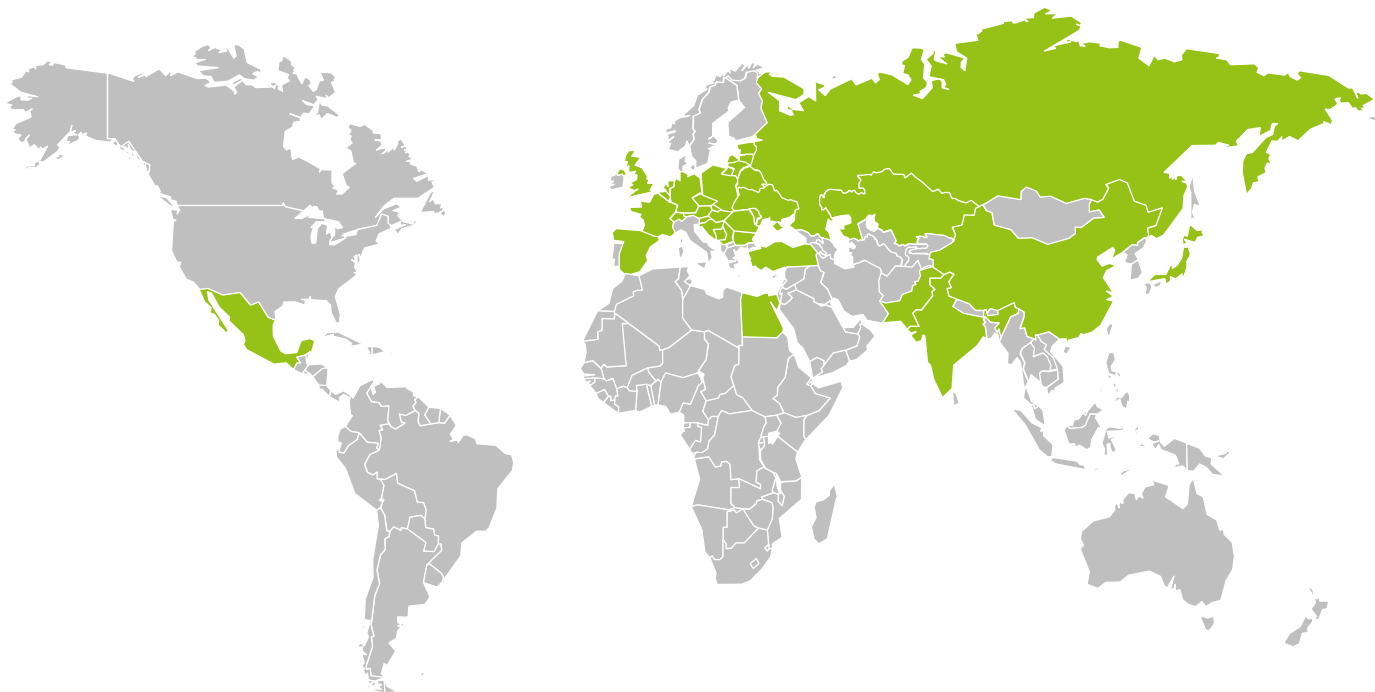

MÁME ZKUŠENOSTI NA CELÉM SVĚTĚ